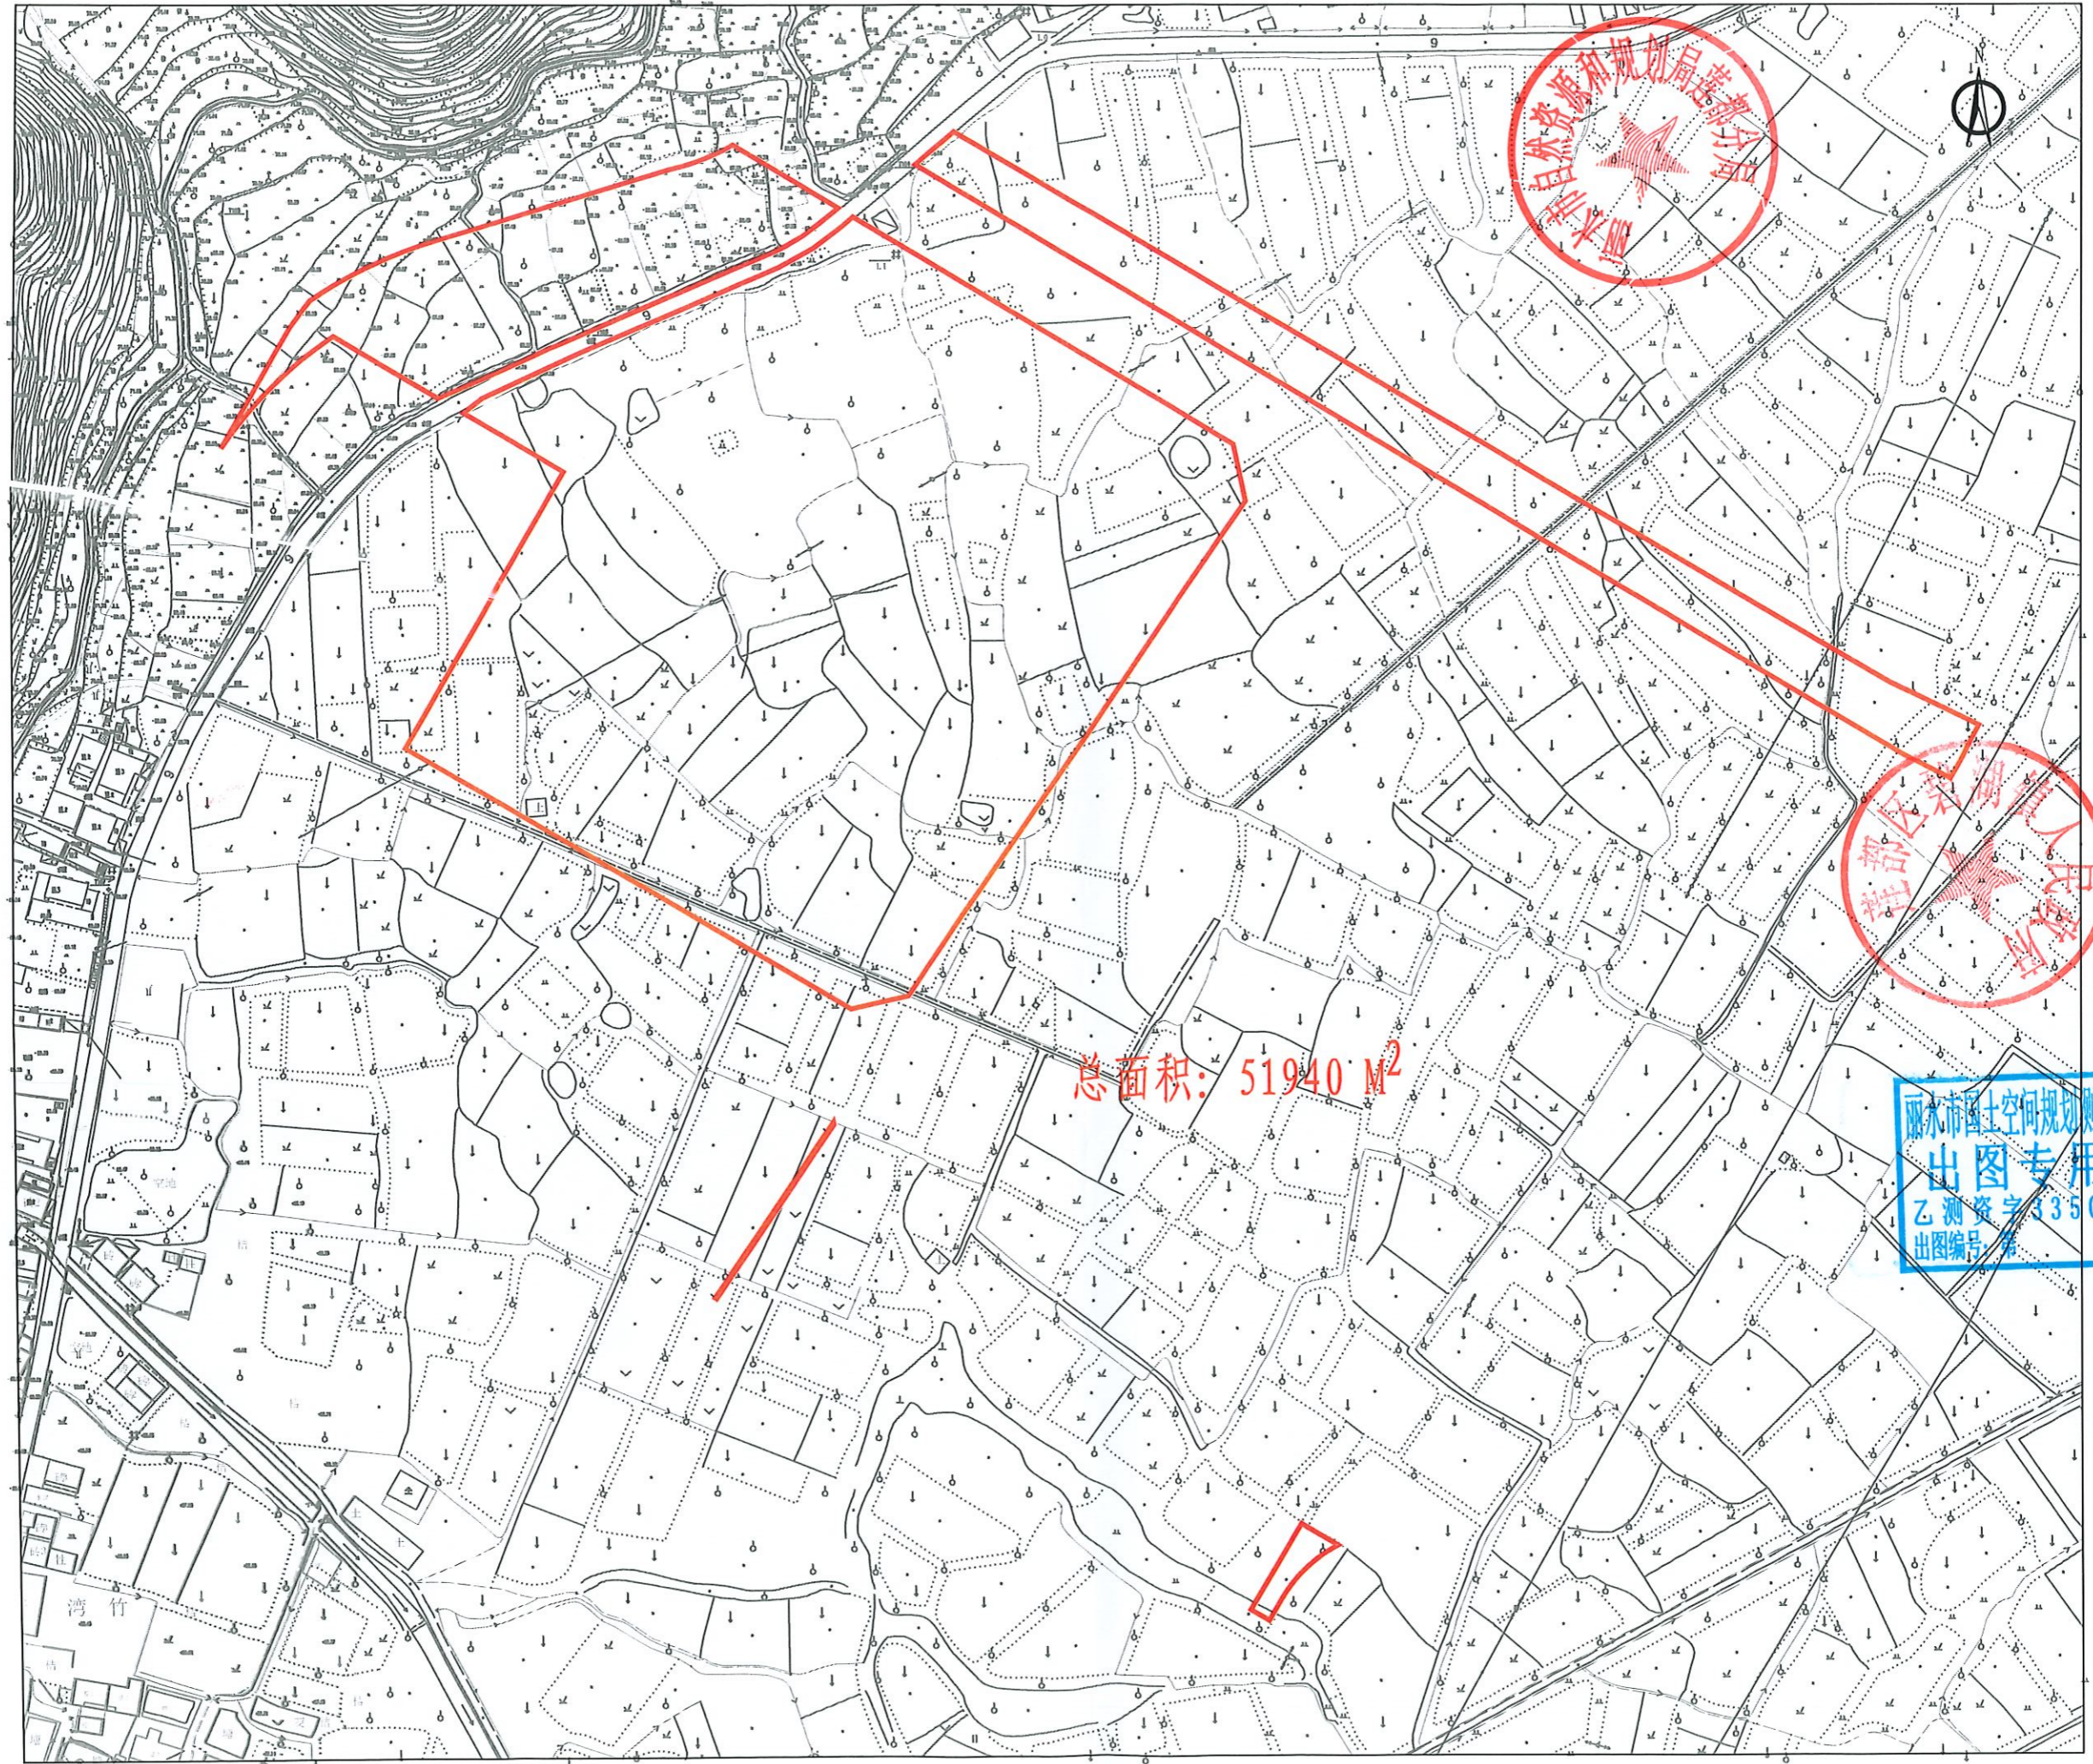

莲都区碧湖镇2022(6)号地块莲都区碧湖镇2022(6)号地块(碧湖市民中心二期)用地红线图

总面积: 51940 M<sup>2</sup>