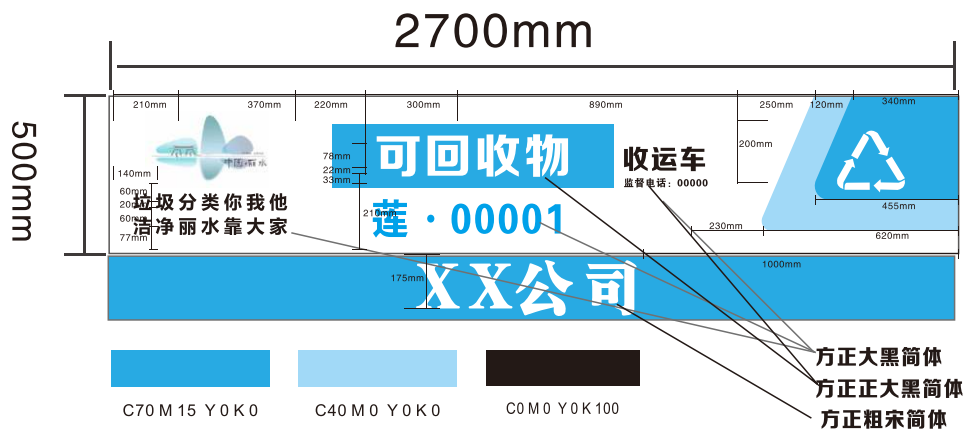

车辆右侧用图

注：具体尺寸根据车身大小确定，车辆两侧文字从左到右

车辆左侧用图

方正粗宋简体

车辆右侧用图

注：具体尺寸根据车身大小确定，车辆两侧文字从左到右

车辆左侧用图

方正粗宋简体

车辆右侧用图

注：具体尺寸根据车身大小确定，车辆两侧文字从左到右

车辆左侧用图

车辆前脸用图

车辆右侧视图

注：具体尺寸根据车身大小确定，车辆两侧文字从左到右

车辆左侧视图

车辆前脸视图

车辆右侧用图

注：具体尺寸根据车身大小确定，车辆两侧文字从左到右

车辆左侧用图

车辆前脸用图

车辆右侧用图

注：具体尺寸根据车身大小确定，车辆两侧文字从左到右

车辆左侧用图

车辆前脸用图

车辆右侧用图

注：具体尺寸根据车身大小确定，车辆两侧文字从左到右

车辆左侧用图

车辆右侧用图

注：具体尺寸根据车身大小确定，车辆两侧文字从左到右

车辆左侧用图