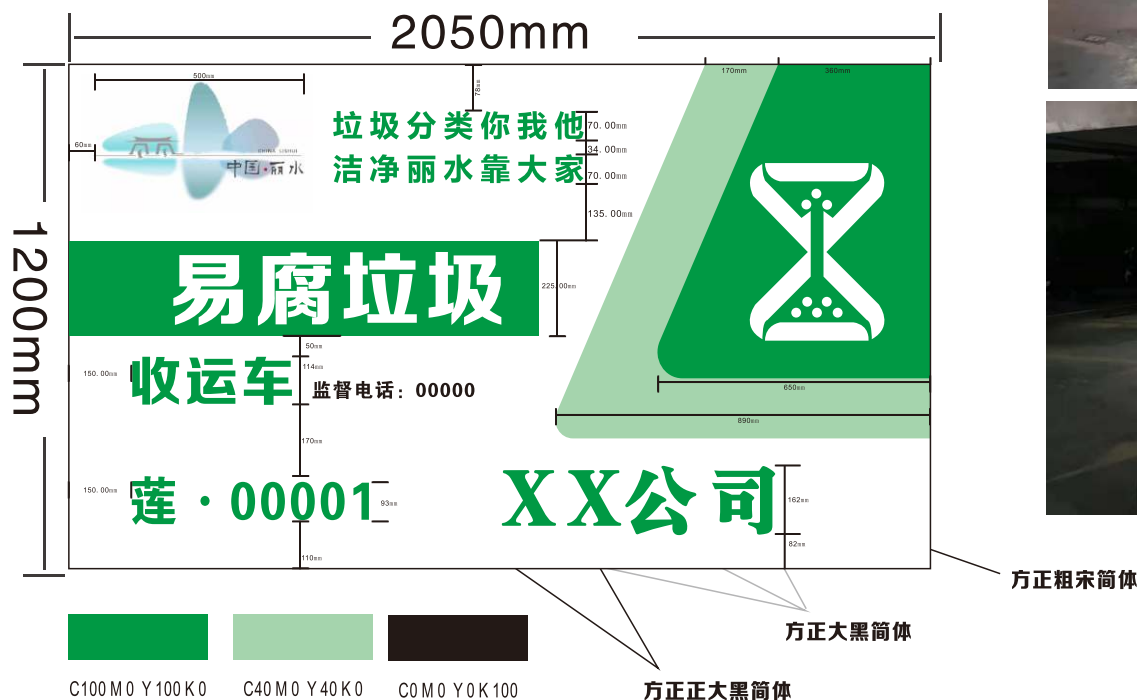

丽水市垃圾分类作业车辆 视觉形象设计标准

车辆右侧用图

车辆左侧用图

注：具体尺寸根据车身大小确定，车辆两侧文字从左到右

车辆右侧用图

车辆左侧用图

注：具体尺寸根据车身大小确定，车辆两侧文字从左到右

方正粗宋简体

车辆右侧用图

注：具体尺寸根据车身大小确定，车辆两侧文字从左到右

车辆左侧用图

方正粗宋简体

车辆右侧用图

注：具体尺寸根据车身大小确定，车辆两侧文字从左到右

车辆左侧用图

方正粗宋简体

车辆右侧用图

注：具体尺寸根据车身大小确定，车辆两侧文字从左到右

车辆左侧用图

车辆前脸用图

车辆右侧用图

注：具体尺寸根据车身大小确定，车辆两侧文字从左到右

车辆左侧用图

车辆前脸用图

车辆右侧用图

注：具体尺寸根据车身大小确定，车辆两侧文字从左到右

车辆左侧用图

车辆右侧用图

注：具体尺寸根据车身大小确定，车辆两侧文字从左到右

车辆左侧用图