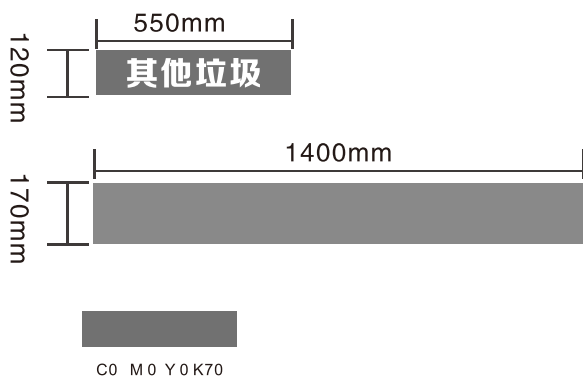

车辆右侧用图

注：具体尺寸根据车身大小确定，车辆两侧文字从左到右

车辆左侧用图

方正粗宋简体

车辆右侧用图

注：具体尺寸根据车身大小确定，车辆两侧文字从左到右

车辆左侧用图

方正粗宋简体

车辆右侧用图

注：具体尺寸根据车身大小确定，车辆两侧文字从左到右

车辆左侧用图

车辆前脸用图

车辆右侧视图

注：具体尺寸根据车身大小确定，车辆两侧文字从左到右

车辆左侧视图

车辆前脸视图

车辆右侧用图

注：具体尺寸根据车身大小确定，车辆两侧文字从左到右

车辆左侧用图

车辆前脸用图

车辆右侧用图

注：具体尺寸根据车身大小确定，车辆两侧文字从左到右

车辆左侧用图

车辆前脸用图

车辆右侧用图

注：具体尺寸根据车身大小确定，车辆两侧文字从左到右

车辆左侧用图

车辆右侧用图

注：具体尺寸根据车身大小确定，车辆两侧文字从左到右

车辆左侧用图