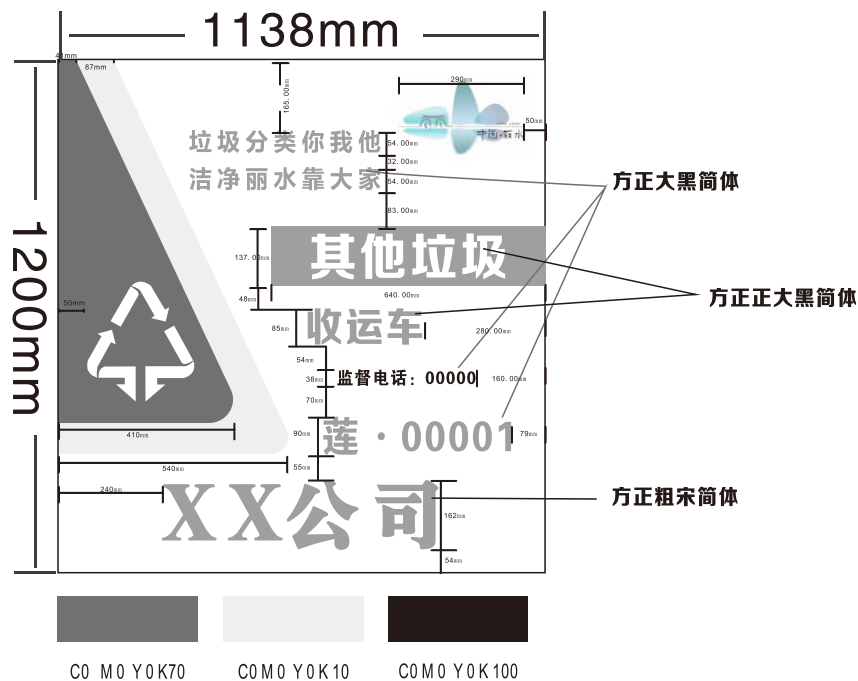

丽水市垃圾分类作业车辆 视觉形象设计标准

车辆右侧用图

车辆左侧用图

注：具体尺寸根据车身大小确定，车辆两侧文字从左到右

车辆右侧用图

车辆左侧用图

注：具体尺寸根据车身大小确定，车辆两侧文字从左到右

方正粗宋简体

车辆右侧用图

注：具体尺寸根据车身大小确定，车辆两侧文字从左到右

车辆左侧用图

方正粗宋简体

车辆右侧用图

注：具体尺寸根据车身大小确定，车辆两侧文字从左到右

车辆左侧用图

方正粗宋简体

车辆右侧用图

注：具体尺寸根据车身大小确定，车辆两侧文字从左到右

车辆左侧用图

车辆前脸用图

车辆右侧视图

注：具体尺寸根据车身大小确定，车辆两侧文字从左到右

车辆左侧视图

车辆前脸视图

车辆右侧用图

注：具体尺寸根据车身大小确定，车辆两侧文字从左到右

车辆左侧用图

车辆前脸用图

车辆右侧用图

注：具体尺寸根据车身大小确定，车辆两侧文字从左到右

车辆左侧用图

车辆前脸用图