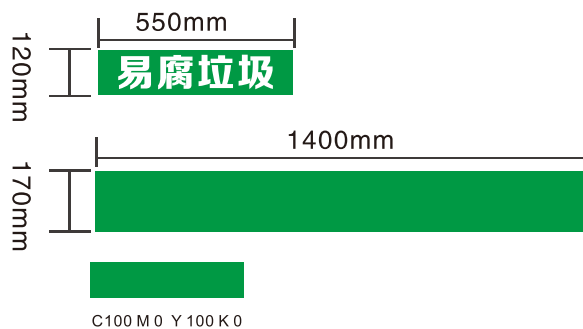

丽水市垃圾分类作业车辆 视觉形象设计标准

车辆右侧用图

车辆左侧用图

注：具体尺寸根据车身大小确定，车辆两侧文字从左到右

车辆右侧用图

车辆左侧用图

注：具体尺寸根据车身大小确定，车辆两侧文字从左到右

方正粗宋简体

车辆右侧用图

注：具体尺寸根据车身大小确定，车辆两侧文字从左到右

车辆左侧用图

方正粗宋简体

车辆右侧用图

注：具体尺寸根据车身大小确定，车辆两侧文字从左到右

车辆左侧用图

方正粗宋简体

车辆右侧用图

注：具体尺寸根据车身大小确定，车辆两侧文字从左到右

车辆左侧用图

车辆前脸用图

车辆右侧视图

注：具体尺寸根据车身大小确定，车辆两侧文字从左到右

车辆左侧视图

车辆前脸视图

车辆右侧用图

注：具体尺寸根据车身大小确定，车辆两侧文字从左到右

车辆左侧用图

车辆前脸用图

车辆右侧用图

注：具体尺寸根据车身大小确定，车辆两侧文字从左到右

车辆左侧用图

车辆前脸用图