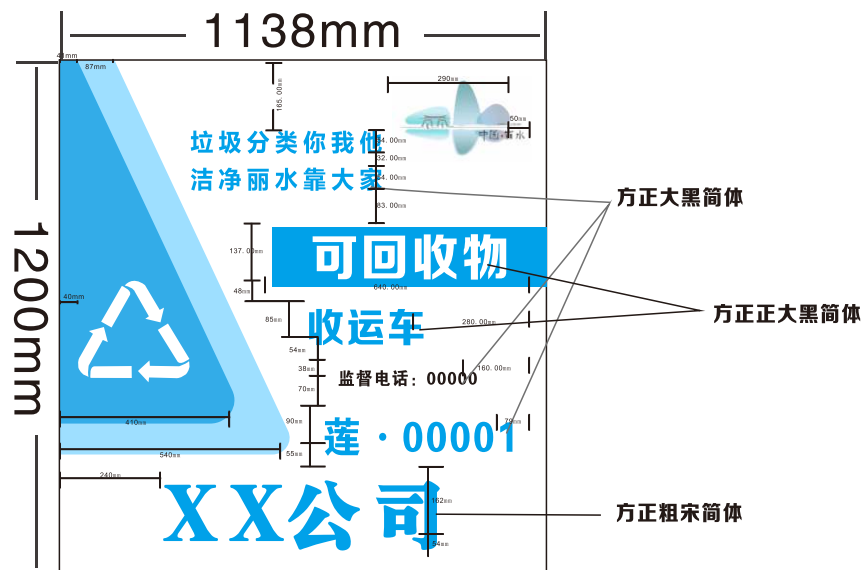

丽水市垃圾分类作业车辆 视觉形象设计标准

车辆右侧用图

车辆左侧用图

注：具体尺寸根据车身大小确定，车辆两侧文字从左到右

车辆右侧用图

车辆左侧用图

注：具体尺寸根据车身大小确定，车辆两侧文字从左到右

方正粗宋简体

车辆右侧用图

注：具体尺寸根据车身大小确定，车辆两侧文字从左到右

车辆左侧用图

方正粗宋简体

车辆右侧用图

注：具体尺寸根据车身大小确定，车辆两侧文字从左到右

车辆左侧用图

方正粗宋简体

车辆右侧用图

注：具体尺寸根据车身大小确定，车辆两侧文字从左到右

车辆左侧用图

车辆前脸用图

车辆右侧用图

注：具体尺寸根据车身大小确定，车辆两侧文字从左到右

车辆左侧用图

车辆前脸用图

车辆右侧用图

注：具体尺寸根据车身大小确定，车辆两侧文字从左到右

车辆左侧用图

车辆右侧用图

注：具体尺寸根据车身大小确定，车辆两侧文字从左到右

车辆左侧用图