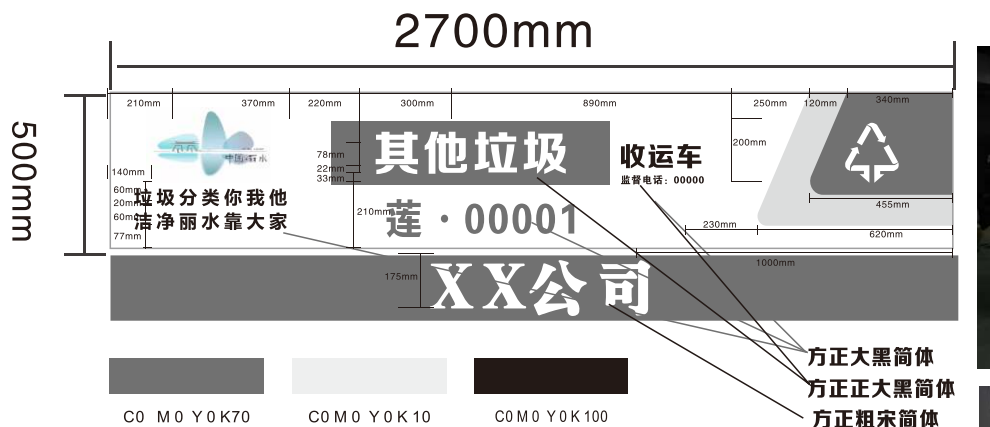

车辆右侧用图

注：具体尺寸根据车身大小确定，车辆两侧文字从左到右

车辆左侧用图

方正粗宋简体

车辆右侧用图

注：具体尺寸根据车身大小确定，车辆两侧文字从左到右

车辆左侧用图

方正粗宋简体

车辆右侧用图

注：具体尺寸根据车身大小确定，车辆两侧文字从左到右

车辆左侧用图

车辆前脸用图

车辆右侧视图

注：具体尺寸根据车身大小确定，车辆两侧文字从左到右

车辆左侧视图

车辆前脸视图

车辆右侧用图

注：具体尺寸根据车身大小确定，车辆两侧文字从左到右

车辆左侧用图

车辆前脸用图

车辆右侧用图

注：具体尺寸根据车身大小确定，车辆两侧文字从左到右

车辆左侧用图

车辆前脸用图

车辆右侧用图

注：具体尺寸根据车身大小确定，车辆两侧文字从左到右

车辆左侧用图

车辆右侧用图

注：具体尺寸根据车身大小确定，车辆两侧文字从左到右

车辆左侧用图