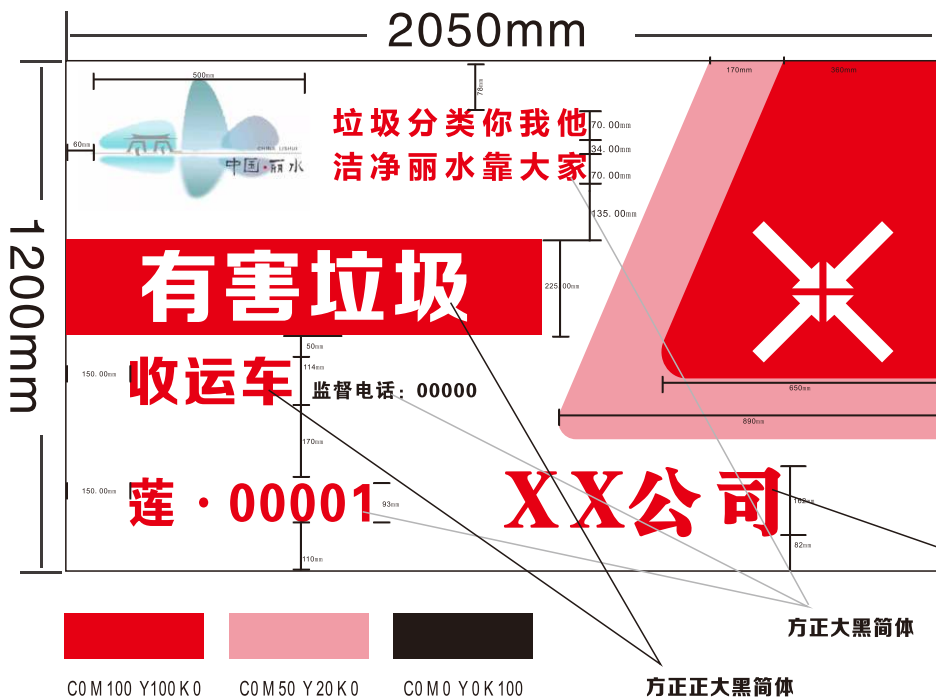

丽水市垃圾分类作业车辆 视觉形象设计标准

车辆右侧用图

车辆左侧用图

注：具体尺寸根据车身大小确定，车辆两侧文字从左到右

车辆右侧用图

车辆左侧用图

注：具体尺寸根据车身大小确定，车辆两侧文字从左到右

方正粗宋简体

车辆右侧用图

注：具体尺寸根据车身大小确定，车辆两侧文字从左到右

车辆左侧用图

方正粗宋简体

车辆右侧用图

注：具体尺寸根据车身大小确定，车辆两侧文字从左到右

车辆左侧用图

方正粗宋简体

车辆右侧用图

注：具体尺寸根据车身大小确定，车辆两侧文字从左到右

车辆左侧用图

车辆前脸用图

车辆右侧视图

注：具体尺寸根据车身大小确定，车辆两侧文字从左到右

车辆左侧视图

车辆前脸视图

车辆右侧用图

注：具体尺寸根据车身大小确定，车辆两侧文字从左到右

车辆左侧用图

车辆前脸用图

车辆右侧用图

注：具体尺寸根据车身大小确定，车辆两侧文字从左到右

车辆左侧用图

车辆前脸用图