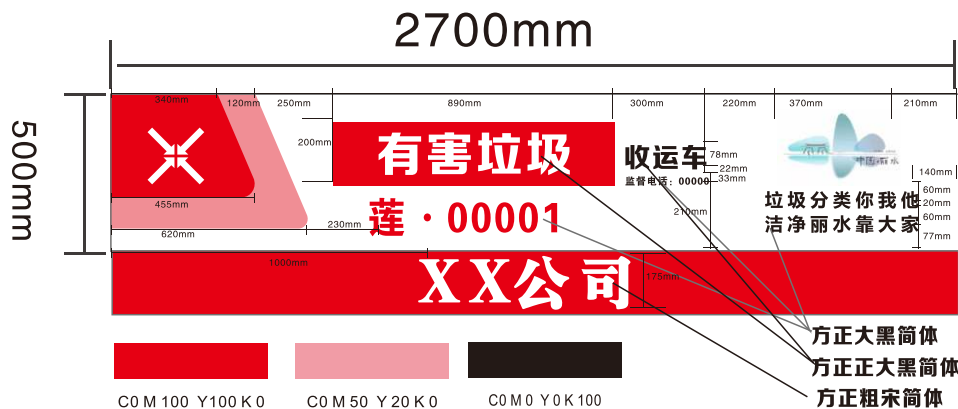

车辆右侧用图

注：具体尺寸根据车身大小确定，车辆两侧文字从左到右

车辆左侧用图

车辆前脸用图

车辆右侧视图

注：具体尺寸根据车身大小确定，车辆两侧文字从左到右

车辆左侧视图

车辆前脸视图

车辆右侧用图

注：具体尺寸根据车身大小确定，车辆两侧文字从左到右

车辆左侧用图

车辆前脸用图

车辆右侧用图

注：具体尺寸根据车身大小确定，车辆两侧文字从左到右

车辆左侧用图

车辆前脸用图

车辆右侧用图

注：具体尺寸根据车身大小确定，车辆两侧文字从左到右

车辆左侧用图

车辆右侧用图

注：具体尺寸根据车身大小确定，车辆两侧文字从左到右

车辆左侧用图