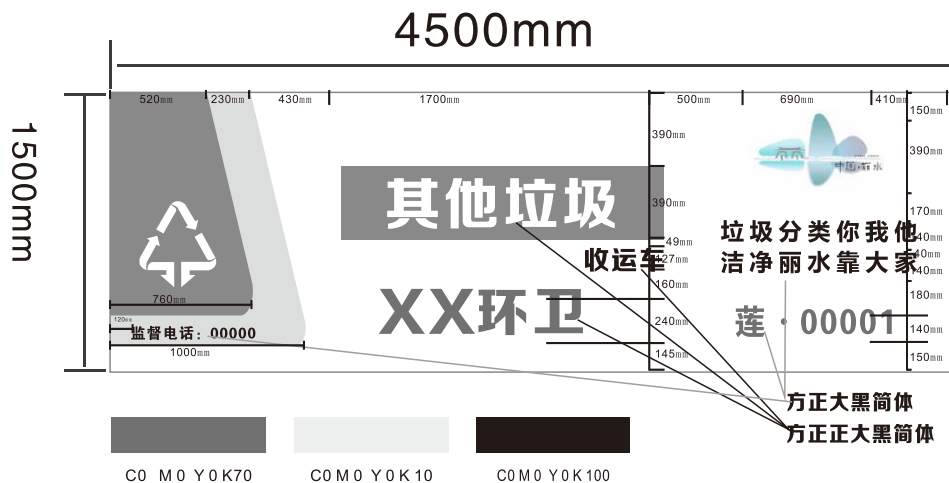

丽水市垃圾分类作业车辆 视觉形象设计标准

车辆右侧用图

车辆左侧用图

注：具体尺寸根据车身大小确定，车辆两侧文字从左到右

车辆右侧用图

车辆左侧用图

注：具体尺寸根据车身大小确定，车辆两侧文字从左到右

方正粗宋简体

车辆右侧用图

注：具体尺寸根据车身大小确定，车辆两侧文字从左到右

车辆左侧用图

车辆前脸用图

车辆右侧视图

注：具体尺寸根据车身大小确定，车辆两侧文字从左到右

车辆左侧视图

车辆前脸视图

车辆右侧用图

注：具体尺寸根据车身大小确定，车辆两侧文字从左到右

车辆左侧用图

车辆前脸用图

车辆右侧用图

注：具体尺寸根据车身大小确定，车辆两侧文字从左到右

车辆左侧用图

车辆前脸用图

车辆右侧用图

注：具体尺寸根据车身大小确定，车辆两侧文字从左到右

车辆左侧用图

车辆右侧用图

注：具体尺寸根据车身大小确定，车辆两侧文字从左到右

车辆左侧用图