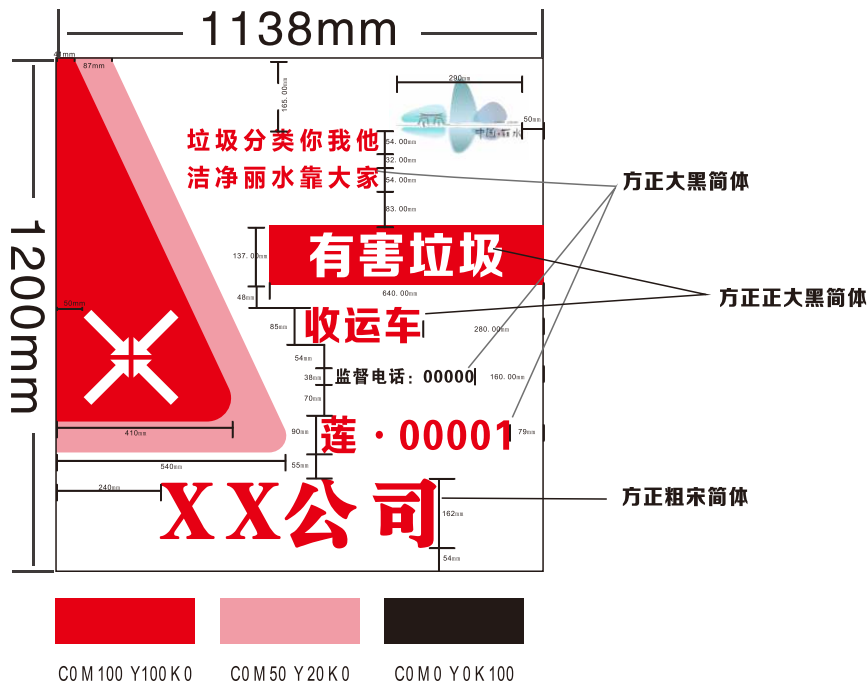

丽水市垃圾分类作业车辆 视觉形象设计标准

车辆右侧用图

车辆左侧用图

注：具体尺寸根据车身大小确定，车辆两侧文字从左到右

车辆右侧用图

车辆左侧用图

注：具体尺寸根据车身大小确定，车辆两侧文字从左到右

方正粗宋简体

车辆右侧用图

注：具体尺寸根据车身大小确定，车辆两侧文字从左到右

车辆左侧用图

方正粗宋简体

车辆右侧用图

注：具体尺寸根据车身大小确定，车辆两侧文字从左到右

车辆左侧用图

方正粗宋简体

车辆右侧用图

注：具体尺寸根据车身大小确定，车辆两侧文字从左到右

车辆左侧用图

车辆前脸用图

车辆右侧视图

注：具体尺寸根据车身大小确定，车辆两侧文字从左到右

车辆左侧视图

车辆前脸视图

车辆右侧用图

注：具体尺寸根据车身大小确定，车辆两侧文字从左到右

车辆左侧用图

车辆前脸用图

车辆右侧用图

注：具体尺寸根据车身大小确定，车辆两侧文字从左到右

车辆左侧用图

车辆前脸用图