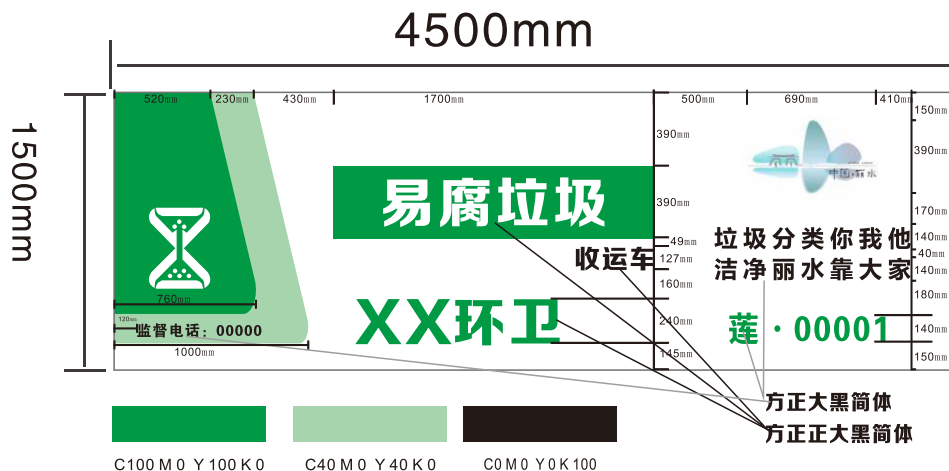

丽水市垃圾分类作业车辆 视觉形象设计标准

车辆右侧用图

车辆左侧用图

注：具体尺寸根据车身大小确定，车辆两侧文字从左到右

车辆右侧用图

车辆左侧用图

注：具体尺寸根据车身大小确定，车辆两侧文字从左到右

方正粗宋简体

车辆右侧用图

注：具体尺寸根据车身大小确定，车辆两侧文字从左到右

车辆左侧用图

车辆前脸用图

车辆右侧视图

注：具体尺寸根据车身大小确定，车辆两侧文字从左到右

车辆左侧视图

车辆前脸视图

车辆右侧用图

注：具体尺寸根据车身大小确定，车辆两侧文字从左到右

车辆左侧用图

车辆前脸用图

车辆右侧用图

注：具体尺寸根据车身大小确定，车辆两侧文字从左到右

车辆左侧用图

车辆前脸用图

车辆右侧用图

注：具体尺寸根据车身大小确定，车辆两侧文字从左到右

车辆左侧用图

车辆右侧用图

注：具体尺寸根据车身大小确定，车辆两侧文字从左到右

车辆左侧用图