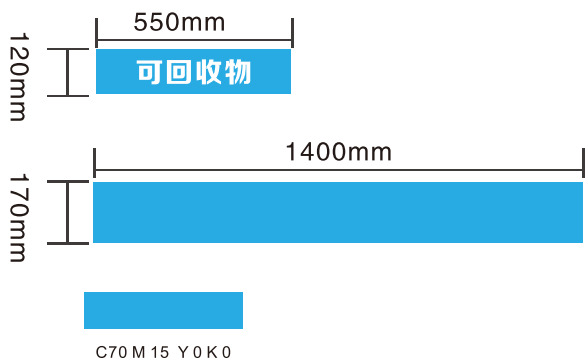

丽水市垃圾分类作业车辆 视觉形象设计标准

车辆右侧用图

车辆左侧用图

注：具体尺寸根据车身大小确定，车辆两侧文字从左到右

车辆右侧用图

车辆左侧用图

注：具体尺寸根据车身大小确定，车辆两侧文字从左到右

方正粗宋简体

车辆右侧用图

注：具体尺寸根据车身大小确定，车辆两侧文字从左到右

车辆左侧用图

方正粗宋简体

车辆右侧用图

注：具体尺寸根据车身大小确定，车辆两侧文字从左到右

车辆左侧用图

方正粗宋简体

车辆右侧用图

注：具体尺寸根据车身大小确定，车辆两侧文字从左到右

车辆左侧用图

车辆前脸用图

车辆右侧视图

注：具体尺寸根据车身大小确定，车辆两侧文字从左到右

车辆左侧视图

车辆前脸视图

车辆右侧用图

注：具体尺寸根据车身大小确定，车辆两侧文字从左到右

车辆左侧用图

车辆前脸用图

车辆右侧用图

注：具体尺寸根据车身大小确定，车辆两侧文字从左到右

车辆左侧用图

车辆前脸用图