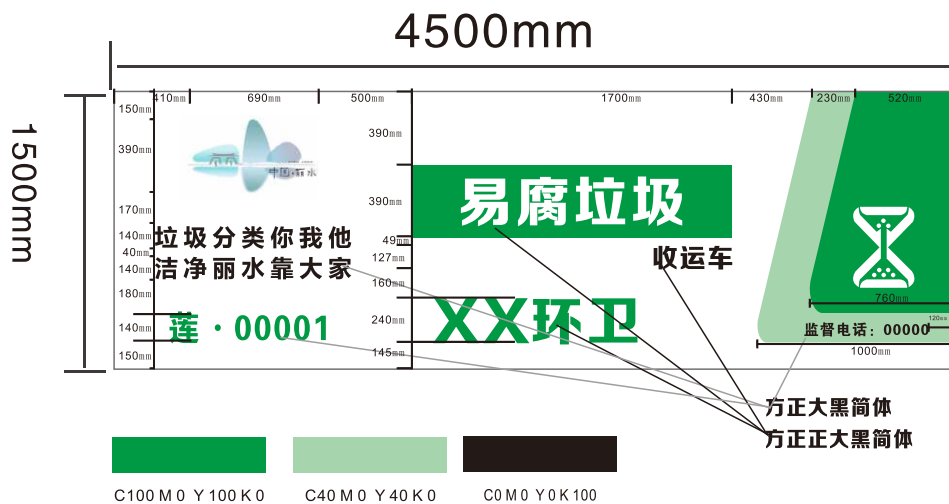

丽水市垃圾分类作业车辆 视觉形象设计标准

车辆右侧用图

车辆左侧用图

注：具体尺寸根据车身大小确定，车辆两侧文字从左到右

车辆右侧用图

车辆左侧用图

注：具体尺寸根据车身大小确定，车辆两侧文字从左到右

方正粗宋简体

车辆右侧用图

注：具体尺寸根据车身大小确定，车辆两侧文字从左到右

车辆左侧用图

车辆前脸用图

车辆右侧视图

注：具体尺寸根据车身大小确定，车辆两侧文字从左到右

车辆左侧视图

车辆前脸视图

车辆右侧用图

注：具体尺寸根据车身大小确定，车辆两侧文字从左到右

车辆左侧用图

车辆前脸用图

车辆右侧用图

注：具体尺寸根据车身大小确定，车辆两侧文字从左到右

车辆左侧用图

车辆前脸用图

车辆右侧用图

注：具体尺寸根据车身大小确定，车辆两侧文字从左到右

车辆左侧用图

车辆右侧用图

注：具体尺寸根据车身大小确定，车辆两侧文字从左到右

车辆左侧用图