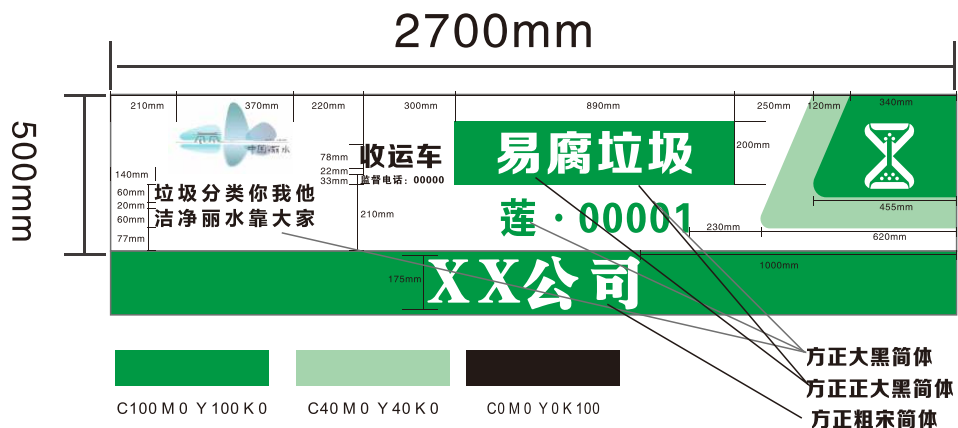

丽水市垃圾分类作业车辆 视觉形象设计标准

车辆右侧用图

车辆左侧用图

注：具体尺寸根据车身大小确定，车辆两侧文字从左到右

车辆右侧用图

车辆左侧用图

注：具体尺寸根据车身大小确定，车辆两侧文字从左到右

方正粗宋简体

车辆右侧用图

注：具体尺寸根据车身大小确定，车辆两侧文字从左到右

车辆左侧用图

方正粗宋简体

车辆右侧用图

注：具体尺寸根据车身大小确定，车辆两侧文字从左到右

车辆左侧用图

方正粗宋简体

车辆右侧用图

注：具体尺寸根据车身大小确定，车辆两侧文字从左到右

车辆左侧用图

车辆前脸用图

车辆右侧视图

注：具体尺寸根据车身大小确定，车辆两侧文字从左到右

车辆左侧视图

车辆前脸视图

车辆右侧用图

注：具体尺寸根据车身大小确定，车辆两侧文字从左到右

车辆左侧用图

车辆前脸用图

车辆右侧用图

注：具体尺寸根据车身大小确定，车辆两侧文字从左到右

车辆左侧用图

车辆前脸用图