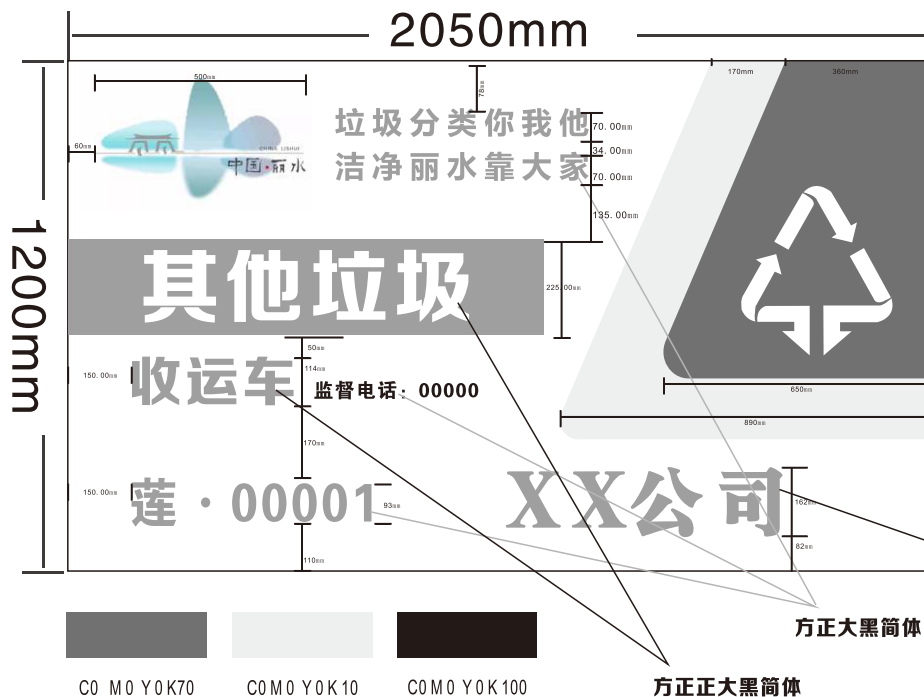

丽水市垃圾分类作业车辆 视觉形象设计标准

车辆右侧用图

车辆左侧用图

注：具体尺寸根据车身大小确定，车辆两侧文字从左到右

车辆右侧用图

车辆左侧用图

注：具体尺寸根据车身大小确定，车辆两侧文字从左到右

方正粗宋简体

车辆右侧用图

注：具体尺寸根据车身大小确定，车辆两侧文字从左到右

车辆左侧用图

方正粗宋简体

车辆右侧用图

注：具体尺寸根据车身大小确定，车辆两侧文字从左到右

车辆左侧用图

方正粗宋简体

车辆右侧用图

注：具体尺寸根据车身大小确定，车辆两侧文字从左到右

车辆左侧用图

车辆前脸用图

车辆右侧用图

注：具体尺寸根据车身大小确定，车辆两侧文字从左到右

车辆左侧用图

车辆前脸用图

车辆右侧用图

注：具体尺寸根据车身大小确定，车辆两侧文字从左到右

车辆左侧用图

车辆右侧用图

注：具体尺寸根据车身大小确定，车辆两侧文字从左到右

车辆左侧用图