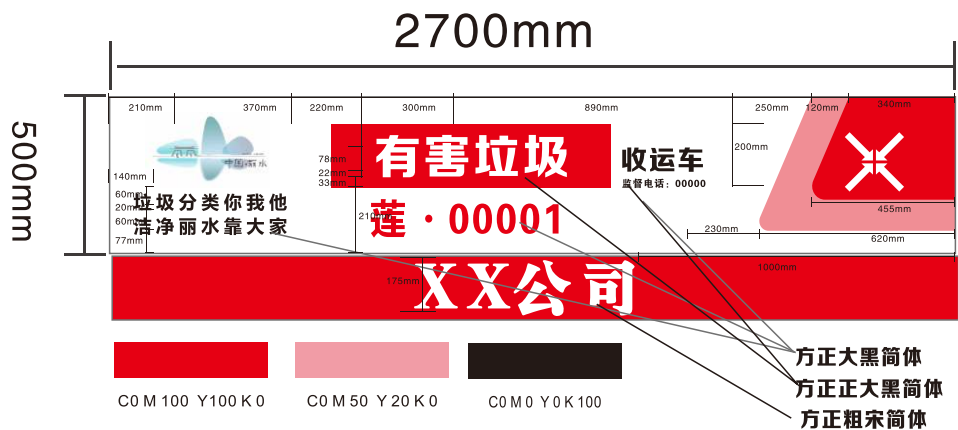

丽水市垃圾分类作业车辆 视觉形象设计标准

车辆右侧用图

车辆左侧用图

注：具体尺寸根据车身大小确定，车辆两侧文字从左到右

车辆右侧用图

车辆左侧用图

注：具体尺寸根据车身大小确定，车辆两侧文字从左到右

方正粗宋简体

车辆右侧用图

注：具体尺寸根据车身大小确定，车辆两侧文字从左到右

车辆左侧用图

车辆前脸用图

车辆右侧视图

注：具体尺寸根据车身大小确定，车辆两侧文字从左到右

车辆左侧视图

车辆前脸视图

车辆右侧用图

注：具体尺寸根据车身大小确定，车辆两侧文字从左到右

车辆左侧用图

车辆前脸用图

车辆右侧用图

注：具体尺寸根据车身大小确定，车辆两侧文字从左到右

车辆左侧用图

车辆前脸用图

车辆右侧用图

注：具体尺寸根据车身大小确定，车辆两侧文字从左到右

车辆左侧用图

车辆右侧用图

注：具体尺寸根据车身大小确定，车辆两侧文字从左到右

车辆左侧用图