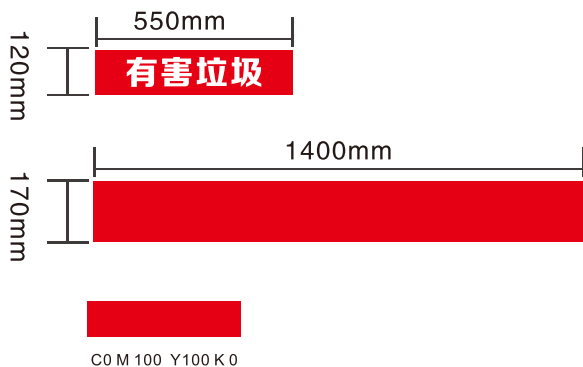

车辆右侧用图

注：具体尺寸根据车身大小确定，车辆两侧文字从左到右

车辆左侧用图

方正粗宋简体

车辆右侧用图

注：具体尺寸根据车身大小确定，车辆两侧文字从左到右

车辆左侧用图

方正粗宋简体

车辆右侧用图

注：具体尺寸根据车身大小确定，车辆两侧文字从左到右

车辆左侧用图

车辆前脸用图

车辆右侧视图

注：具体尺寸根据车身大小确定，车辆两侧文字从左到右

车辆左侧视图

车辆前脸视图

车辆右侧用图

注：具体尺寸根据车身大小确定，车辆两侧文字从左到右

车辆左侧用图

车辆前脸用图

车辆右侧用图

注：具体尺寸根据车身大小确定，车辆两侧文字从左到右

车辆左侧用图

车辆前脸用图

车辆右侧用图

注：具体尺寸根据车身大小确定，车辆两侧文字从左到右

车辆左侧用图

车辆右侧用图

注：具体尺寸根据车身大小确定，车辆两侧文字从左到右

车辆左侧用图