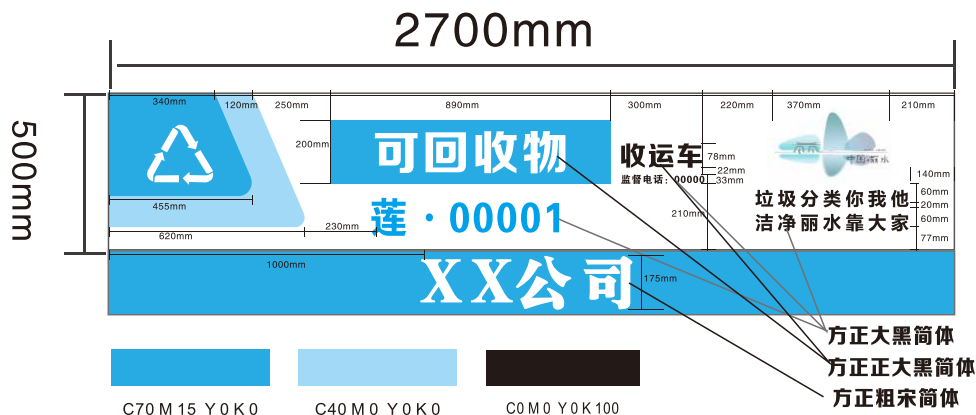

车辆右侧用图

注：具体尺寸根据车身大小确定，车辆两侧文字从左到右

车辆左侧用图

方正粗宋简体

车辆右侧用图

注：具体尺寸根据车身大小确定，车辆两侧文字从左到右

车辆左侧用图

方正粗宋简体

车辆右侧用图

注：具体尺寸根据车身大小确定，车辆两侧文字从左到右

车辆左侧用图

车辆前脸用图

车辆右侧视图

注：具体尺寸根据车身大小确定，车辆两侧文字从左到右

车辆左侧视图

车辆前脸视图

车辆右侧用图

注：具体尺寸根据车身大小确定，车辆两侧文字从左到右

车辆左侧用图

车辆前脸用图

车辆右侧用图

注：具体尺寸根据车身大小确定，车辆两侧文字从左到右

车辆左侧用图

车辆前脸用图

车辆右侧用图

注：具体尺寸根据车身大小确定，车辆两侧文字从左到右

车辆左侧用图

车辆右侧用图

注：具体尺寸根据车身大小确定，车辆两侧文字从左到右

车辆左侧用图