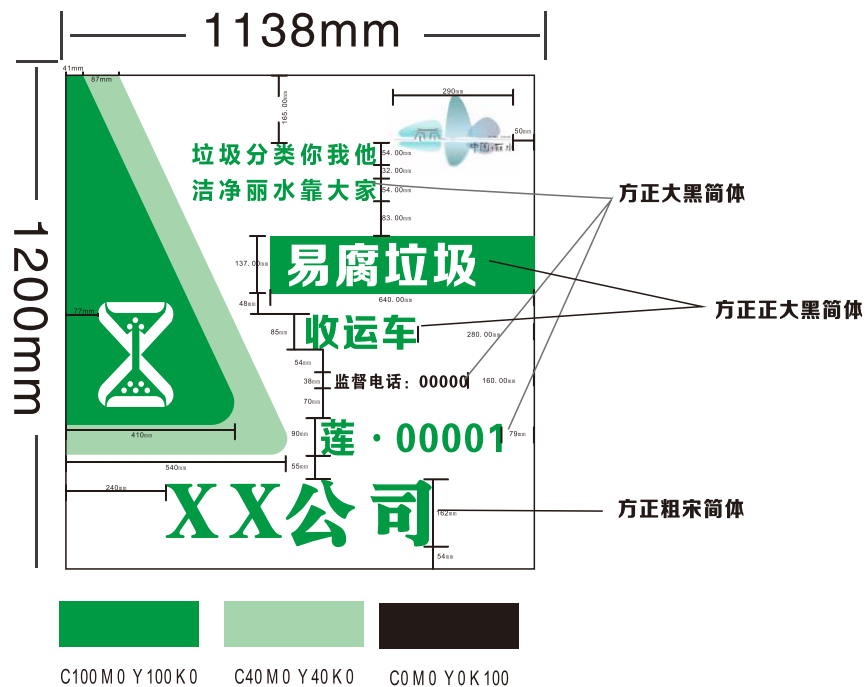

丽水市垃圾分类作业车辆 视觉形象设计标准

车辆右侧用图

车辆左侧用图

注：具体尺寸根据车身大小确定，车辆两侧文字从左到右

车辆右侧用图

车辆左侧用图

注：具体尺寸根据车身大小确定，车辆两侧文字从左到右

方正粗宋简体

车辆右侧用图

注：具体尺寸根据车身大小确定，车辆两侧文字从左到右

车辆左侧用图

方正粗宋简体

车辆右侧用图

注：具体尺寸根据车身大小确定，车辆两侧文字从左到右

车辆左侧用图

方正粗宋简体

车辆右侧用图

注：具体尺寸根据车身大小确定，车辆两侧文字从左到右

车辆左侧用图

车辆前脸用图

车辆右侧视图

注：具体尺寸根据车身大小确定，车辆两侧文字从左到右

车辆左侧视图

车辆前脸视图

车辆右侧用图

注：具体尺寸根据车身大小确定，车辆两侧文字从左到右

车辆左侧用图

车辆前脸用图

车辆右侧用图

注：具体尺寸根据车身大小确定，车辆两侧文字从左到右

车辆左侧用图

车辆前脸用图