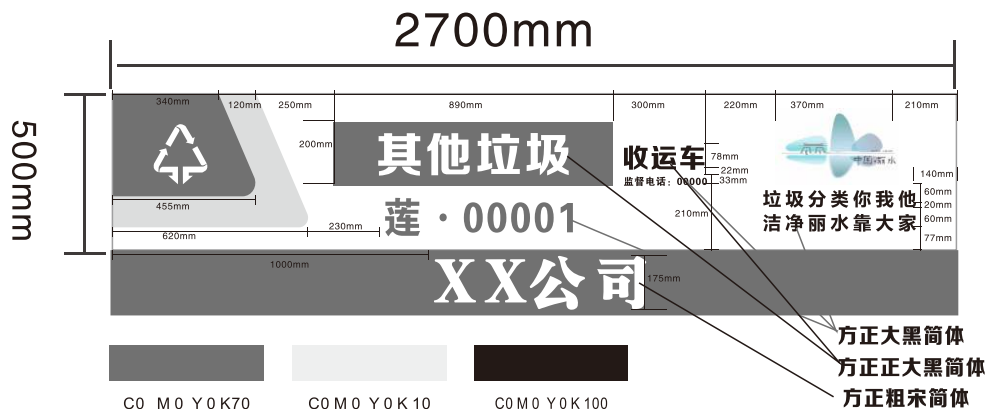

车辆右侧用图

注：具体尺寸根据车身大小确定，车辆两侧文字从左到右

车辆左侧用图

方正粗宋简体

车辆右侧用图

注：具体尺寸根据车身大小确定，车辆两侧文字从左到右

车辆左侧用图

方正粗宋简体

车辆右侧用图

注：具体尺寸根据车身大小确定，车辆两侧文字从左到右

车辆左侧用图

车辆前脸用图

车辆右侧视图

注：具体尺寸根据车身大小确定，车辆两侧文字从左到右

车辆左侧视图

车辆前脸视图

车辆右侧用图

注：具体尺寸根据车身大小确定，车辆两侧文字从左到右

车辆左侧用图

车辆前脸用图

车辆右侧用图

注：具体尺寸根据车身大小确定，车辆两侧文字从左到右

车辆左侧用图

车辆前脸用图

车辆右侧用图

注：具体尺寸根据车身大小确定，车辆两侧文字从左到右

车辆左侧用图

车辆右侧用图

注：具体尺寸根据车身大小确定，车辆两侧文字从左到右

车辆左侧用图