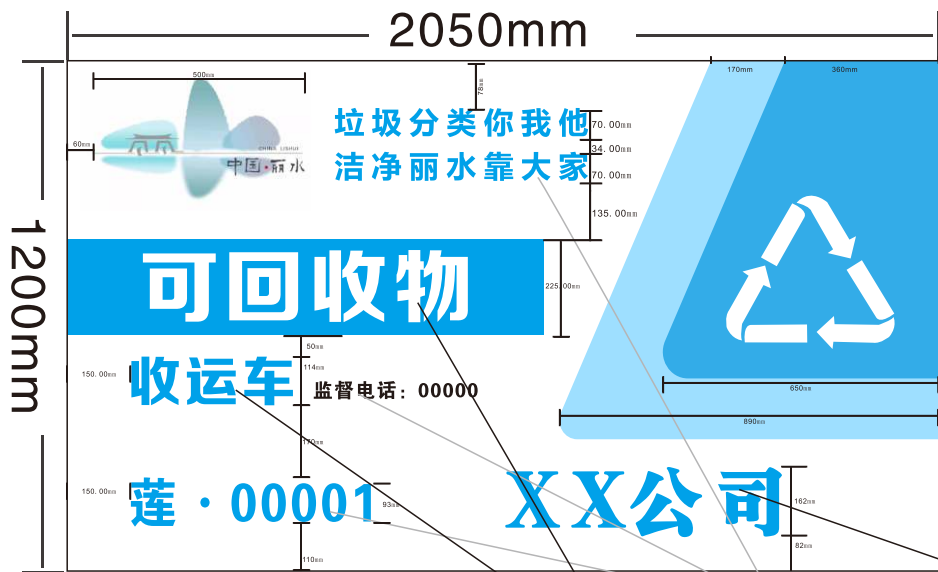

丽水市垃圾分类作业车辆 视觉形象设计标准

车辆右侧用图

车辆左侧用图

注：具体尺寸根据车身大小确定，车辆两侧文字从左到右

车辆右侧用图

车辆左侧用图

注：具体尺寸根据车身大小确定，车辆两侧文字从左到右

方正粗宋简体

车辆右侧用图

注：具体尺寸根据车身大小确定，车辆两侧文字从左到右

车辆左侧用图

方正粗宋简体

车辆右侧用图

注：具体尺寸根据车身大小确定，车辆两侧文字从左到右

车辆左侧用图

方正粗宋简体

车辆右侧用图

注：具体尺寸根据车身大小确定，车辆两侧文字从左到右

车辆左侧用图

车辆前脸用图

车辆右侧视图

注：具体尺寸根据车身大小确定，车辆两侧文字从左到右

车辆左侧视图

车辆前脸视图

车辆右侧用图

注：具体尺寸根据车身大小确定，车辆两侧文字从左到右

车辆左侧用图

车辆右侧用图

注：具体尺寸根据车身大小确定，车辆两侧文字从左到右

车辆左侧用图